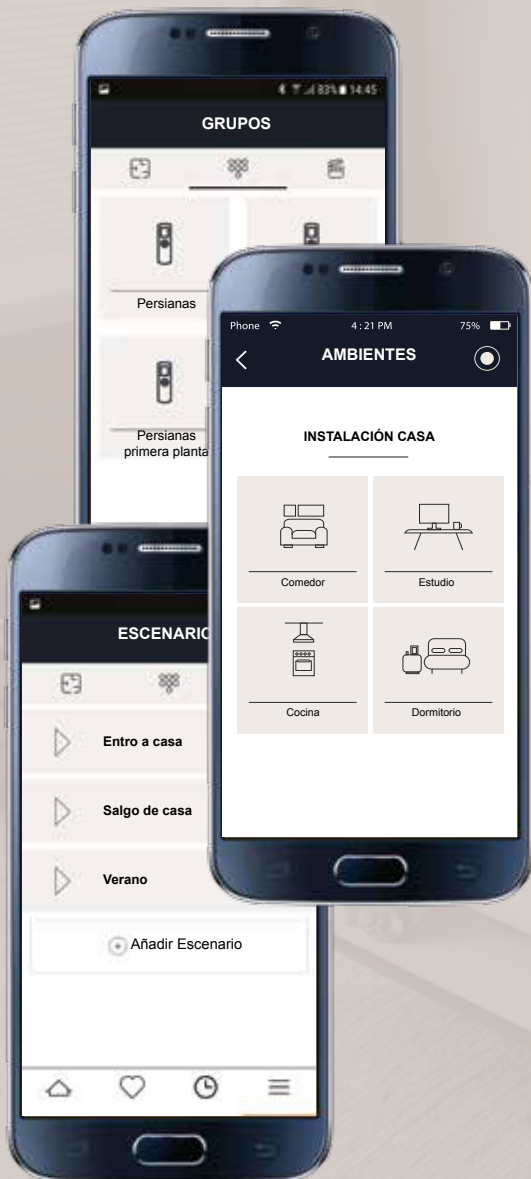

UN SISTEMA INTELIGENTE,
SIEMPRE A MANO

EN TU CASA MAGO, TODA ESTANCIA ESTÁ PERFECTA

La función **AMBIENTE** agrupa los accesorios por estancia, así puedes controlar los diversos dispositivos sencillamente. Un pequeño gesto basta para encender la luces y bajar las venecianas de la habitación.

LUCES Y TOLDOS CON UN ÚNICO "TOCCO"

La función **GRUPOS HOMOGÉNEOS** te permite controlar todos los objetos iguales al mismo tiempo. Abrir o cerrar todas las cortinas enrollables, encender o apagar todas las luces se convierten en operaciones sencillas e inmediatas.

CREA EL ESCENARIO IDEAL, CON UN PEQUEÑO GESTO

Mago te permite crear diversos **ESCENARIOS**, combinaciones de varios elementos controlados a la vez. Por ejemplo, puedes crear el escenario 'De vuelta en casa' para subir las persianas, encender el aire acondicionado y encender las luces.

DONDE QUIERA QUE ESTÉ, ESTÉ SIEMPRE EN CASA.

Cuando estás en casa, MAGO utiliza el Bluetooth para permitirnos, desde cualquier punto de la casa, conocer el estado de los dispositivos conectados y modificarlos. También cuando estás fuera, MAGO te permite acceder a tu sistema domótico gracias a la nube, a través de conexión Wi-Fi o SIM datos (GPRS).