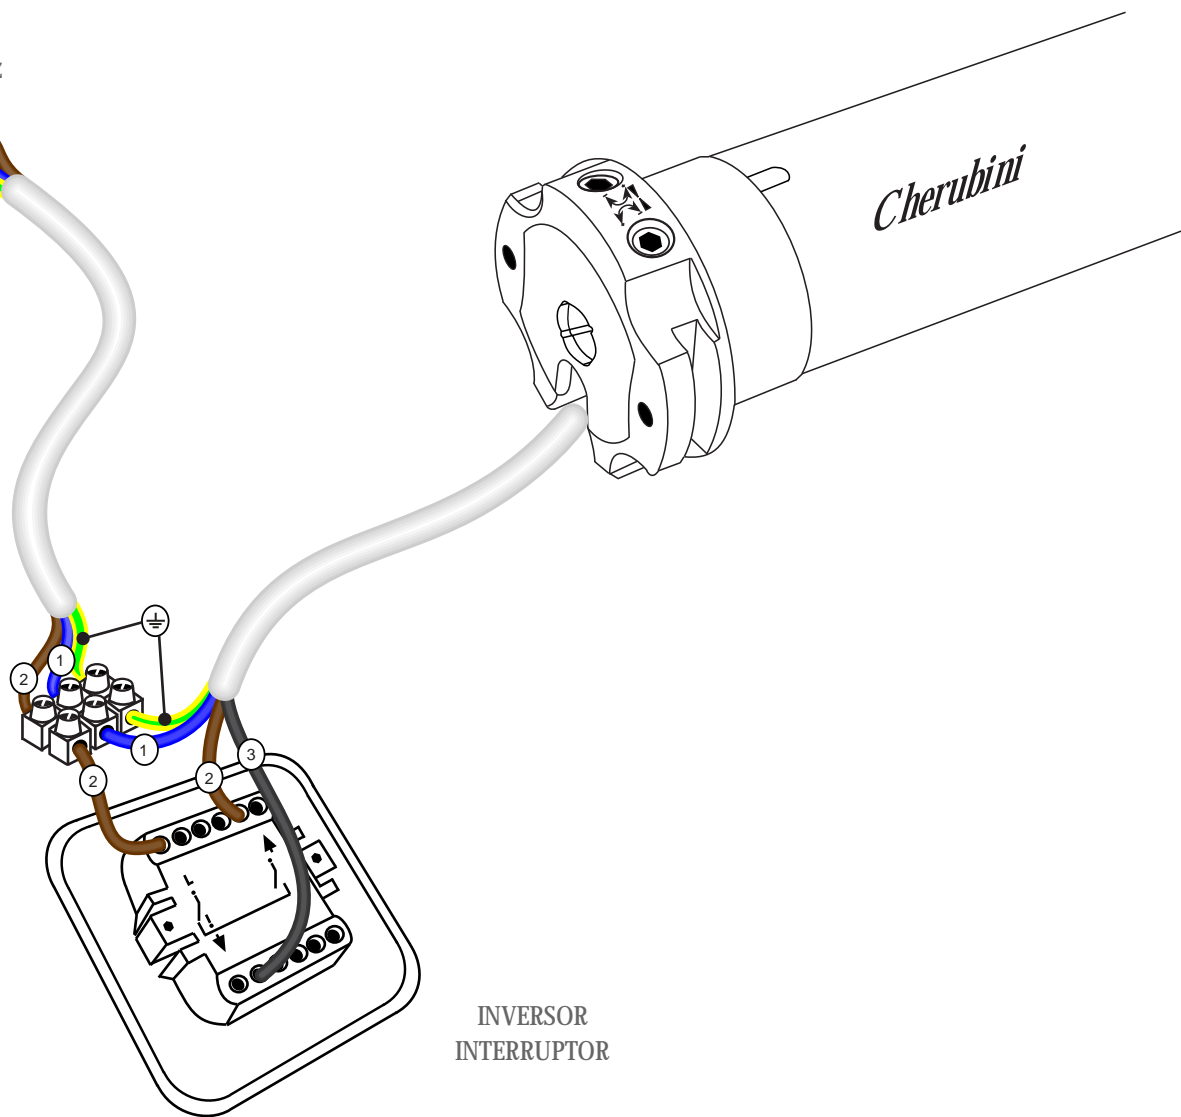

# MOTORES TUBULARES

ROLL/GARDA - INVERSOR INTERRUPTOR

LINEA 230V / 50 Hz

F  
N  
TT

INVERSOR  
INTERRUPTOR

- ① AZÚL NEUTRO
- ② MARRÓN FASE
- ③ NEGRO NEGRO
- ⊕ TOMA DE TIERRA